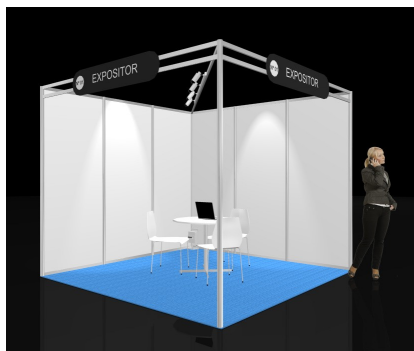

STAND EXPOCOSMÉTICA

Estrutura: em alumínio anodizado cor natural;
Paredes : em MDF laminado cor branca;
Piso: alcatifa ignífuga classe M3, cores de catálogo;
Mobiliário: 1 mesa e 2 cadeiras;
Quadro elétrico: monofásico—3kw;
Focos de iluminação: 100w
Identificação da empresa: 1 placa com identificação do expositor (máx: 30 caracteres)

36 m² 2.180€ + IVA

Estrutura: 6m de parede em MDF, pintado a tinta de água branco (alt. 2.5m) + 3 ripas em madeira de pinho;
Piso: Alcatifa ignífuga classe M3—Cinza;
Mobiliário: 1 mesa redonda branca e 3 cadeiras base;
Quadro elétrico: monofásico—3kw + 2 projetores Led;
Identificação da empresa: 1 placa em PVC impressa com o nome da empresa
Reservado e prateleiras são custos extras
 Reservado (1*1m—120€+Iva 2*1m-160€+Iva)
 Prateleiras (0.50*0,25) - 14€+Iva/unidade